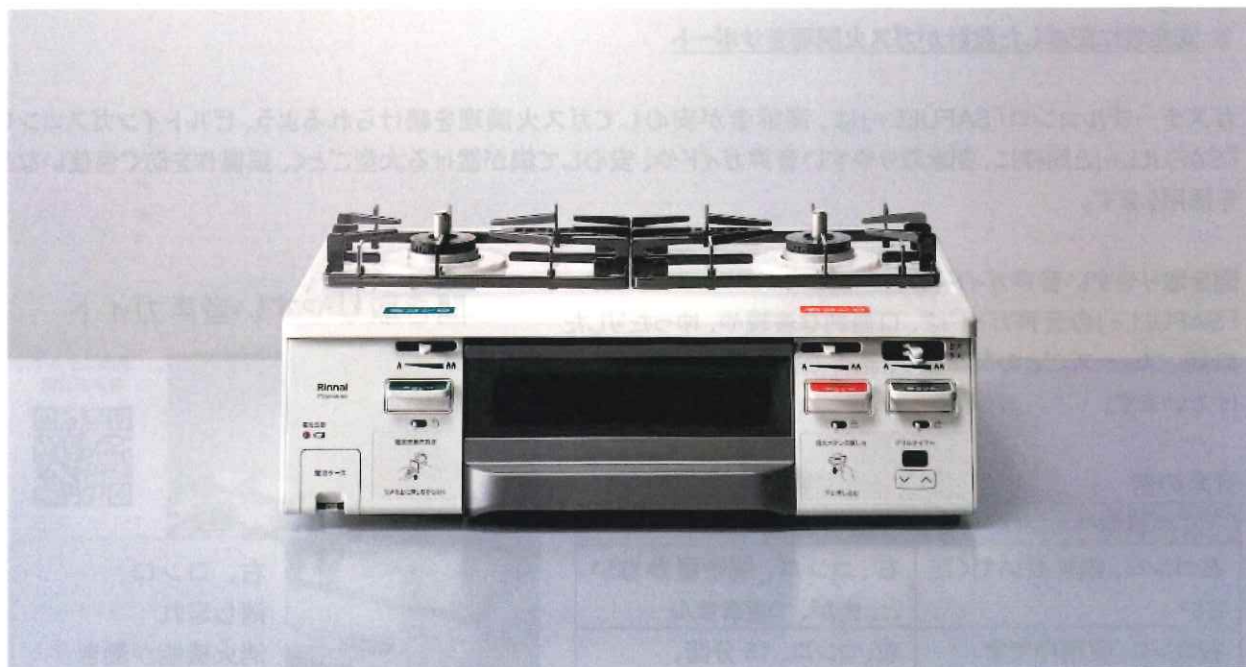

《ニュースリリース》

2026年2月27日(金)

リンナイ株式会社

シニアのガス火調理をサポート ガステーブルコンロ SAFULL+ 4月15日発売

リンナイ株式会社(本社:愛知県名古屋市、社長:内藤 弘康)は、ガステーブルコンロ「SAFULL+(セーフルプラス)」を4月15日に発売します。

「SAFULL+」は、ガス火調理の不安を解消するため、認知症当事者やその介助者の声を取り入れて開発されたガスコンロです。2024年にビルトインガスコンロ「SAFULL+」を発売し、安全性と使いやすさに配慮した設計が高く評価されています。この度、同シリーズにガステーブルコンロを追加します。聞き取りやすい音声ガイドや、安心して鍋が置ける大型ごとか、誤操作を防ぐカラーリングなど、ビルトインガスコンロ「SAFULL+」の特長を採用します。

当社は、「SAFULL+」のラインアップを拡充することで、シニア世代の毎日の暮らしに寄り添います。

SAFULL+

発売日 2026年4月15日

希望小売価格 税込 159,500 円(税抜 145,000 円)

新商品の特長

- SAFULL+にガステーブルコンロも登場
- 安全性に配慮した設計がガス火調理をサポート

《本件のお問い合わせ先》

リンナイ株式会社 営業本部 TEL 052-361-8211(代表)

(注)本資料に記載されている内容は発表日時点の情報です。
ご覧になった時点で、内容が変更になっている可能性がありますので、あらかじめご了承下さい。