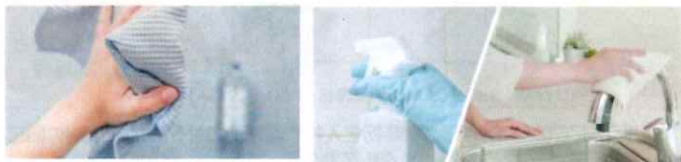

### ウルトラファインバブルが水まわりの掃除負担を軽減

ウルトラファインバブルを含んだお湯を使うだけで、浴室や洗面所、キッチンなどで気になる水まわりの汚れ、水垢が付きにくくなり、日々の掃除負担を減らします。