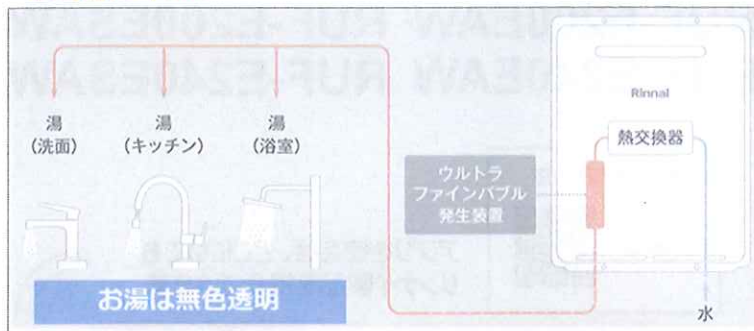

商品の特徴

ウルトラファインバブルが
すべてのお湯に含まれます

※画像
RUF-UE2406AW(A)

※キッチン・洗面所・シャワー・給湯・自動湯はりなど

角層水分量を30分後まで持続

お肌のうるおいを保ちます

入浴後のお肌は乾燥しやすく、適切なケアが欠かせません。ウルトラファインバブルのお湯が、お肌の角層水分量を持続させることを確認しました。

MBBUでさらに快適お風呂

◎マイクロバブルとは、直径約1~100μmの微細な気泡のことです。白濁しながら広がり緩やかに上昇します。

■リラックス効果

MB入浴は通常の入浴よりも、リラックス館・くつろぎ感・幸せ感が高まる毛結果がでています

■温浴効果

気泡が体を包み込むため、ゆっくりと体を温めます。湯冷めしにくく、冷え対策に

■うるおい効果

MB入浴は入浴後の体温低下がさら湯入浴よりも緩やかなためお肌のうるおいが保たれる

■洗浄効果